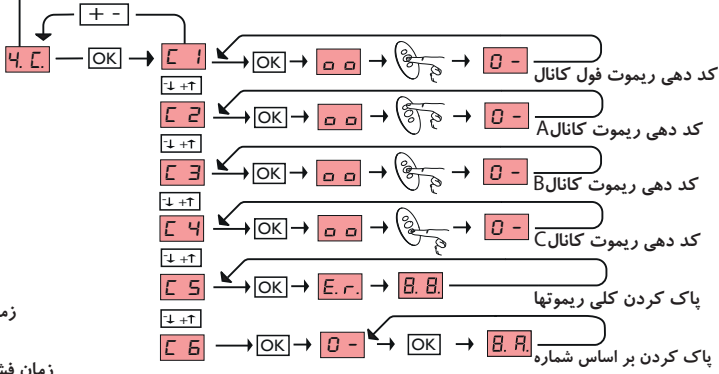

تعاریف منوهای برنامه پذیر (*)

تعریف ورودی	فرمان	دوگام
SAFE1,2	فرمان بازشو	0
	فرمان بسته شو	1
	فرمان تغییر جهت	2

تعریف ورودی	فرمان	کانال دوم ریموت
INP2,INP1	فرمان استارت	0
	فرمان بازشو	1
	فرمان بسته شو	2
	فرمان تگ لنگه	3
	فرمان نفررو	4
	فرمان تایمر	5