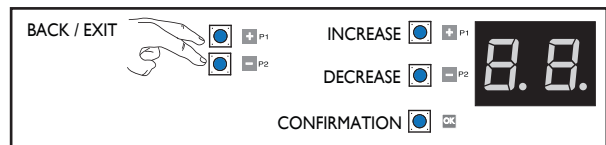

The descriptions and illustrations contained in the present manual are not binding. The Company reserves the right to make any alterations deemed appropriate for the technical improvement of products.

تعریف ورودی	فرمان	دوگام
SAFE1,2	فرمان بازشو	0
	فرمان بسته شو	1
	فرمان تغییر جهت	2

تعریف ورودی	فرمان	کانال دوم ریموت
INP2,INP1	فرمان استارت	0
	فرمان بازشو	1
	فرمان بسته شو	2
	فرمان تگ لنگه	3
	فرمان نفررو	4
	فرمان تایمر	5

www.blanco-ltd.com