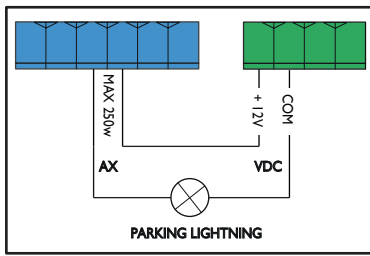

تعاریف منوهای برنامه پذیر (*)

تعریف ورودی	فرمان	دوگام
SAFE1,2	فرمان بازشو	0
	فرمان بسته شو	1
	فرمان تغییر جهت	2

تعریف ورودی	فرمان	کانال دوم ریموت
INP2,INP1	فرمان استارت	0
	فرمان بازشو	1
	فرمان بسته شو	2
	فرمان تگ لنگه	3
	فرمان نفررو	4
	فرمان تایمر	5