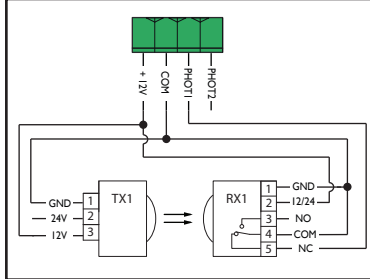

تعاریف منوهای برنامه پذیر (*)

تعریف ورودی	فرمان	دوگام
SAFE1,2	فرمان بازشو	0
	فرمان بسته شو	1
	فرمان تغییر جهت	2

تعریف ورودی	فرمان	کانال دوم ریموت
INP2,INP1	فرمان استارت	0
	فرمان بازشو	1
	فرمان بسته شو	2
	فرمان تگ لنگه	3
	فرمان نفررو	4
	فرمان تایمر	5