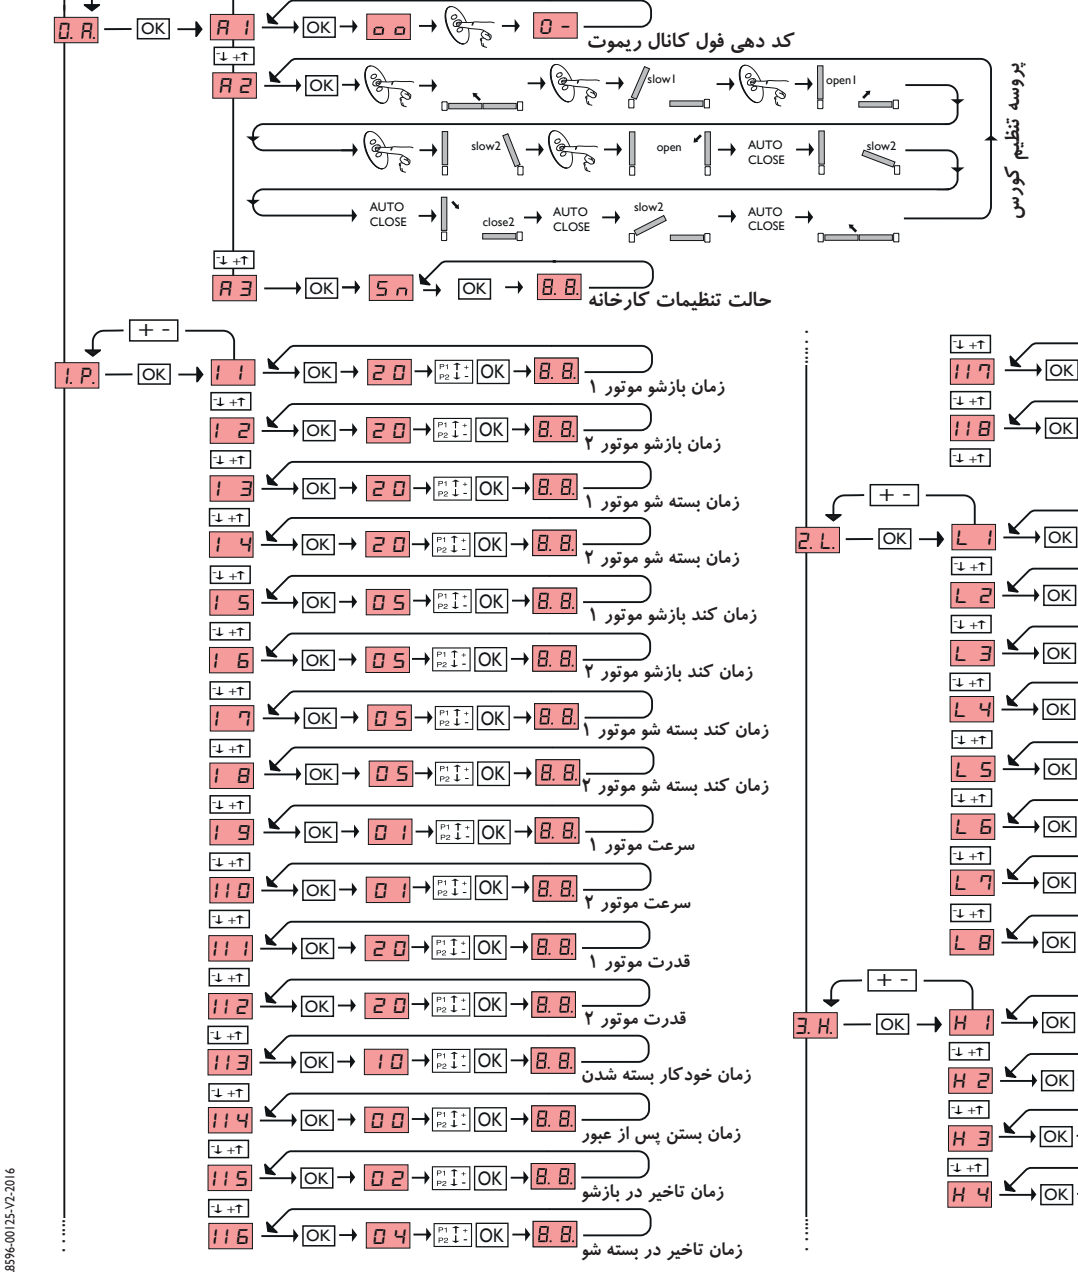

تعاریف منوهای برنامه پذیر (*)

تعریف ورودی	فرمان	دوگام
SAFE1,2	فرمان بازشو	0
	فرمان بسته شو	1
	فرمان تغییر جهت	2

تعریف ورودی	فرمان	کانال دوم ریموت
INP2,INP1	فرمان استارت	0
	فرمان بازشو	1
	فرمان بسته شو	2
	فرمان تگ لنگه	3
	فرمان نفررو	4
	فرمان تایمر	5