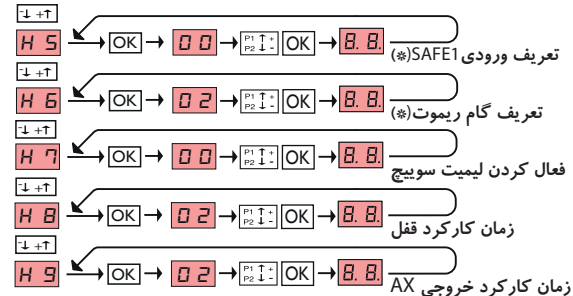

تعاریف منوهای برنامه پذیر (*)

تعریف ورودی	فرمان	دوگام
SAFE1,2	فرمان بازشو	0
	فرمان بسته شو	1
	فرمان تغییر جهت	2

تعریف ورودی	فرمان	کانال دوم ریموت
INP2,INP1	فرمان استارت	0
	فرمان بازشو	1
	فرمان بسته شو	2
	فرمان تگ لنگه	3
	فرمان نفررو	4
	فرمان تایمر	5