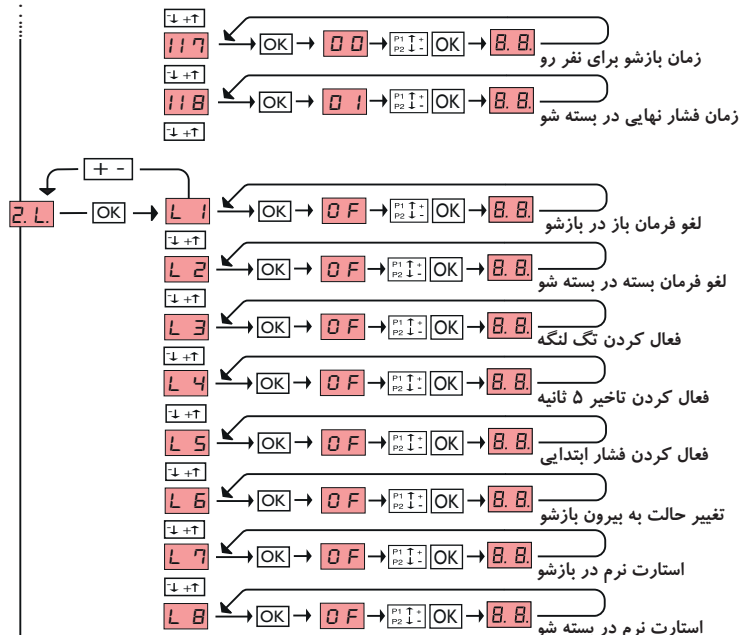

تعاریف منوهای برنامه پذیر (*)

تعریف ورودی	فرمان	دوگام
SAFE1,2	فرمان بازشو	0
	فرمان بسته شو	1
	فرمان تغییر جهت	2

تعریف ورودی	فرمان	کانال دوم ریموت
INP2,INP1	فرمان استارت	0
	فرمان بازشو	1
	فرمان بسته شو	2
	فرمان تگ لنگه	3
	فرمان نفررو	4
	فرمان تایمر	5